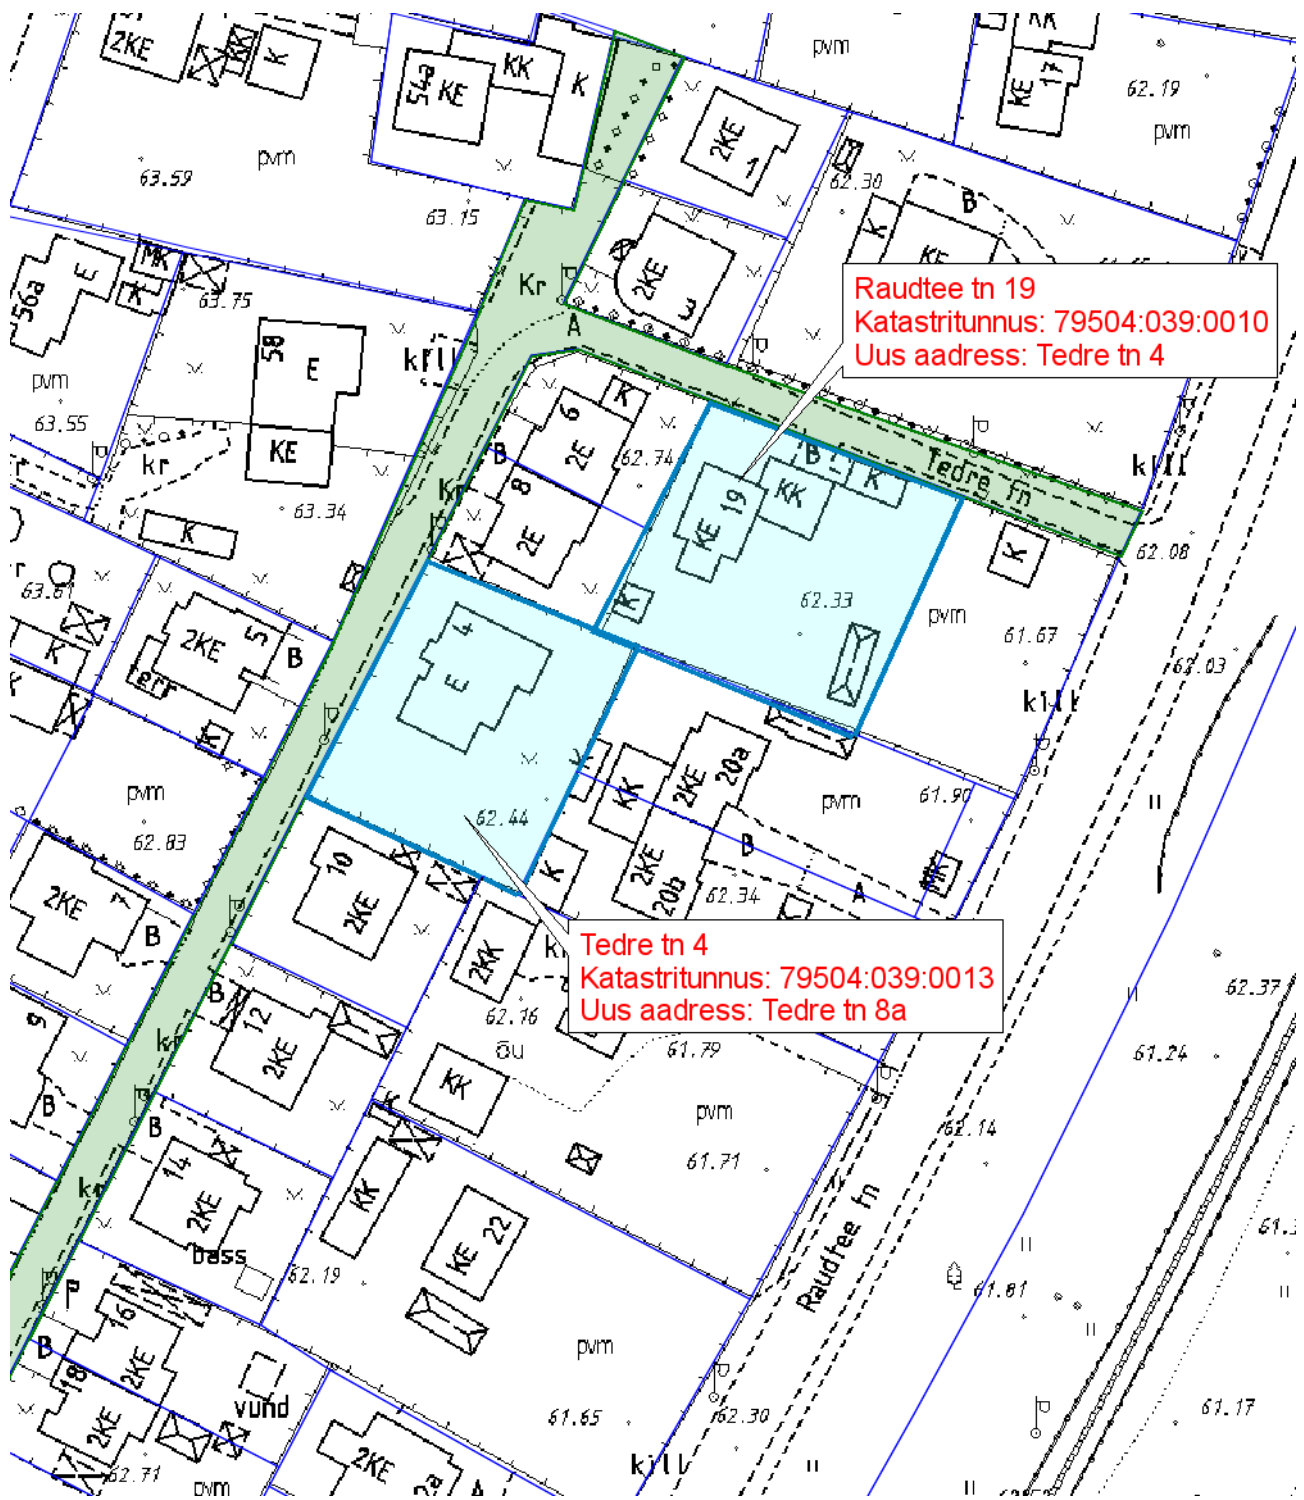

## Aadresside muutmise asendiplaan

1 : 1000

### Leppemärgid

-  Tedre tänav
-  Katastriüksus, millel muudetakse aadressi

Koostas: **Riho Sulp**

Kuupäev: **10.11.2015**